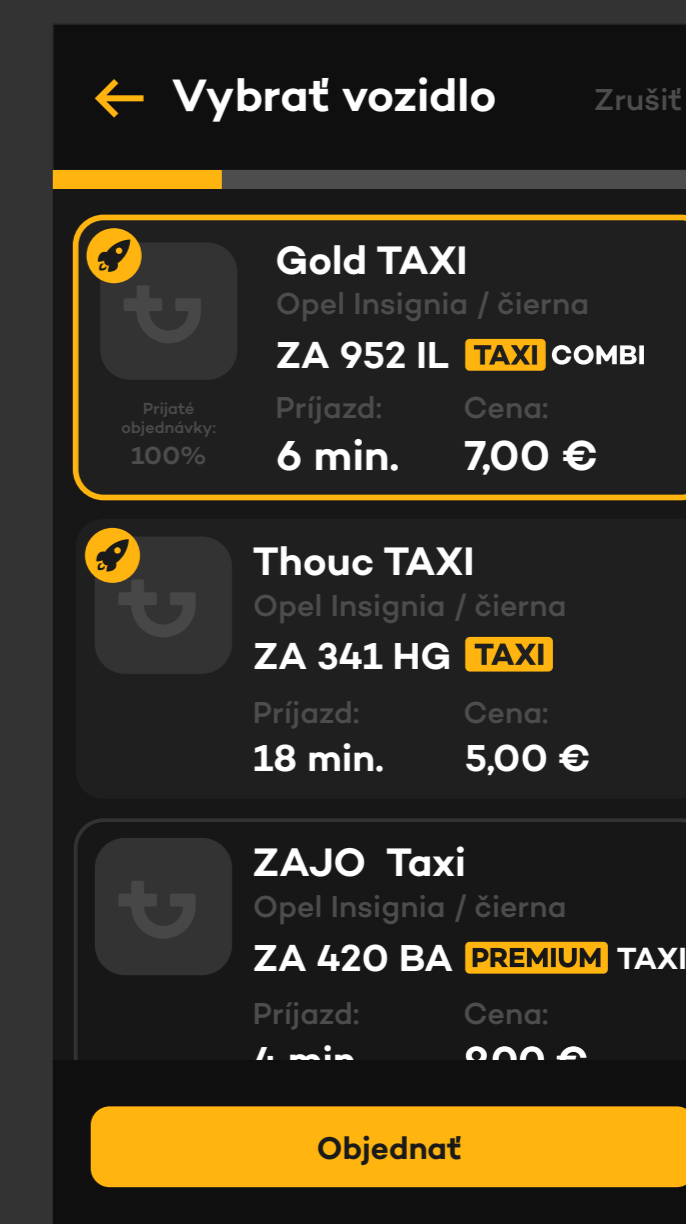

Pre vytvorenie svojich obľubených miest sa musíte prihlásiť.

Do filtra dať poznámku pre vodiča

Kuriér a nákup doplniť

Dostupných zákazníkov: 12
Do 30 km

Časová objednávka - informácia ukázaný čas príchodu k miestu nástupu