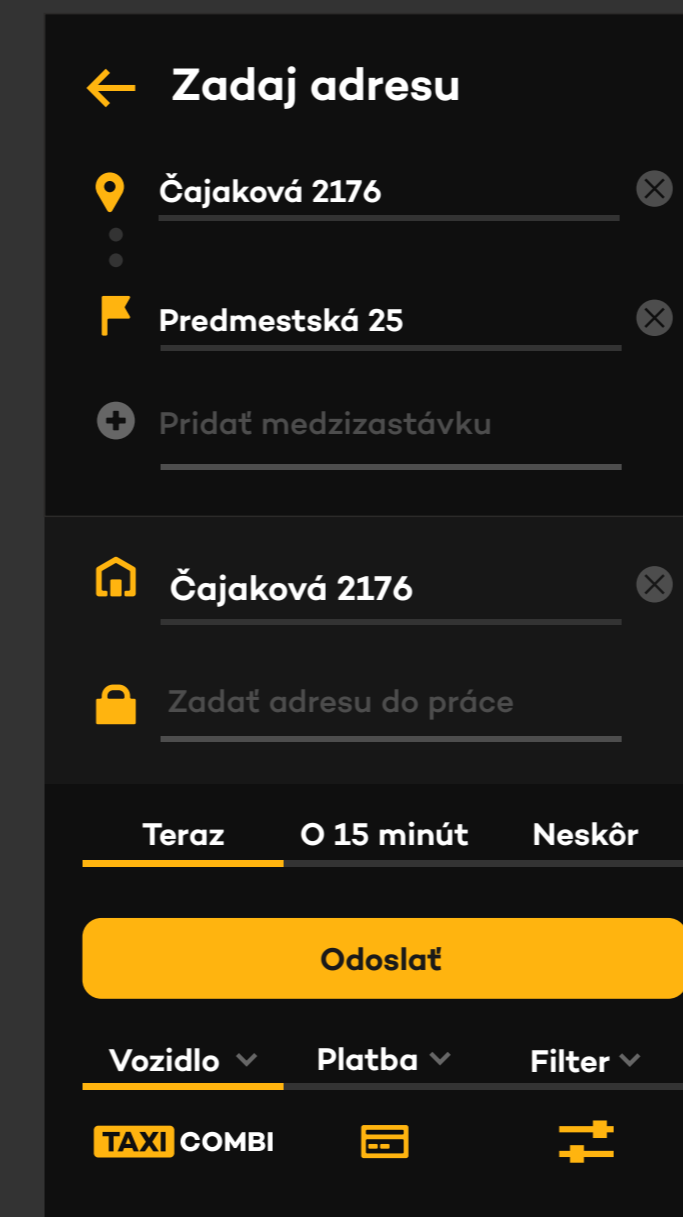

Pre vytvorenie svojich obľubených miest sa musíte prihlásiť.

Do filtra dať poznámku pre vodiča

Kuriér a nákup doplniť

Dostupných zákazníkov: 12
Do 30 km

Časová objednávka - informácia ukázaný čas príchodu k miestu nástupu