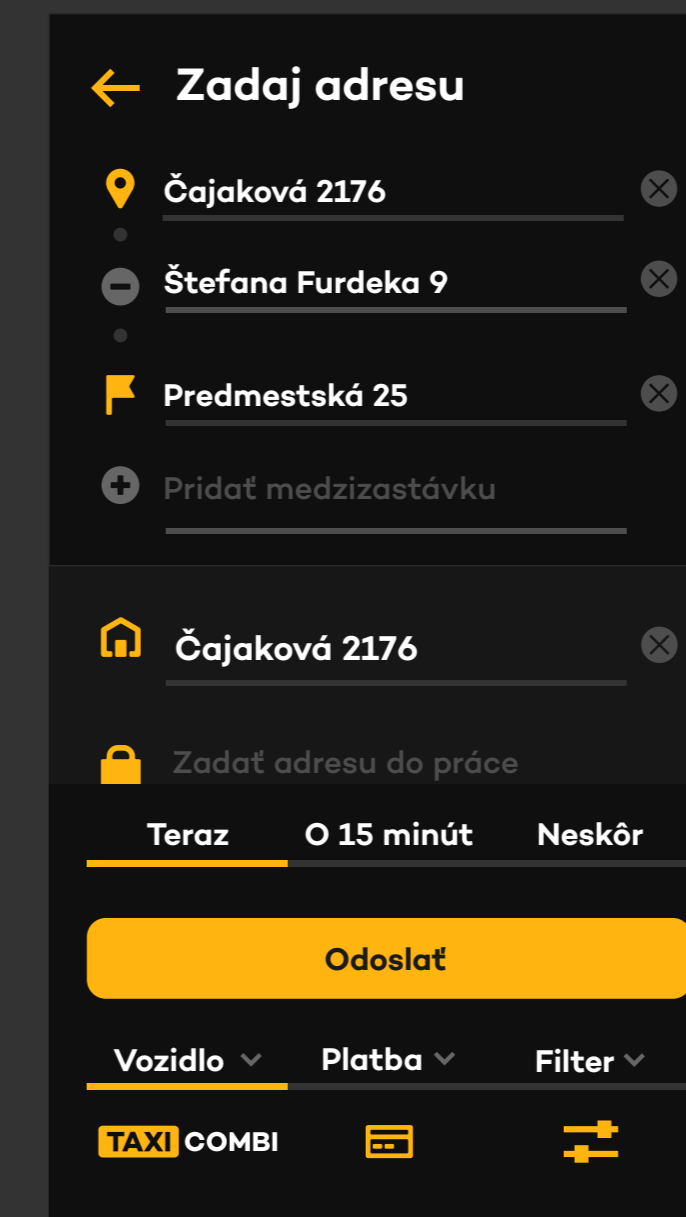

Pre vytvorenie svojich obľubených miest sa musíte prihlásiť.

Do filtra dať poznámku pre vodiča

Kuriér a nákup doplniť

Dostupných zákazníkov: 12
Do 30 km

Časová objednávka - informácia ukázaný čas príchodu k miestu nástupu