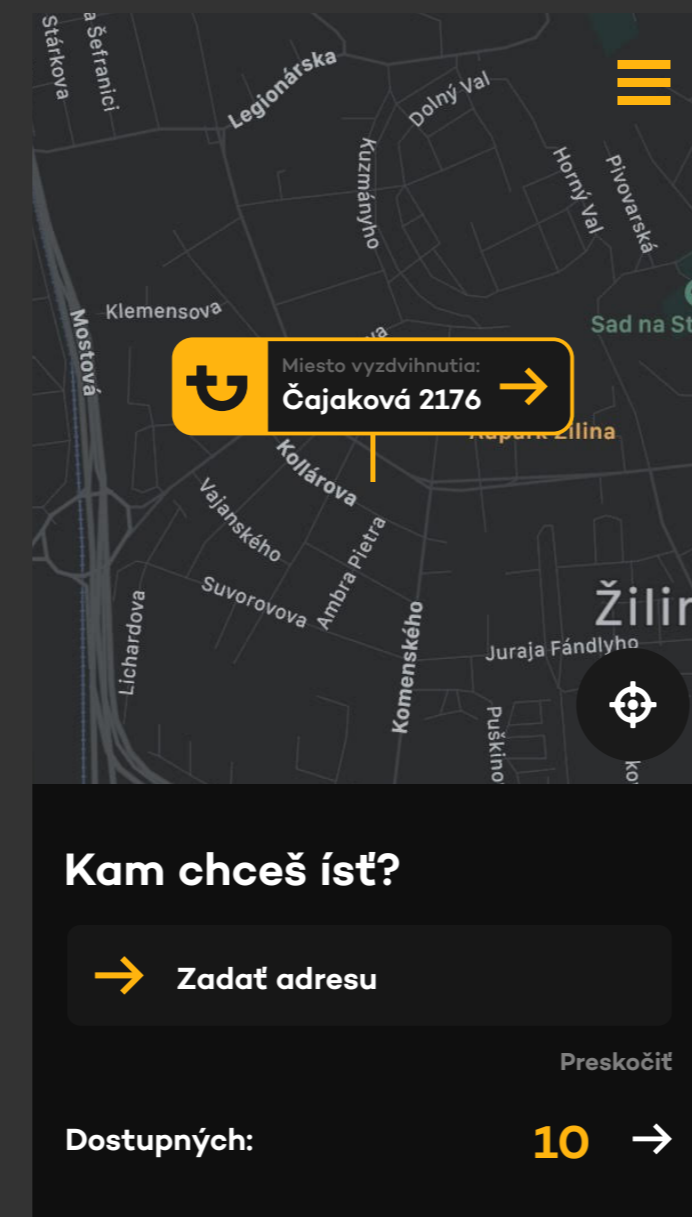

Pre vytvorenie svojich obľubených miest sa musíte prihlásiť.

Do filtra dať poznámku pre vodiča

Kuriér a nákup doplniť

Dostupných zákazníkov: 12
Do 30 km

Časová objednávka - informácia ukázaný čas príchodu k miestu nástupu