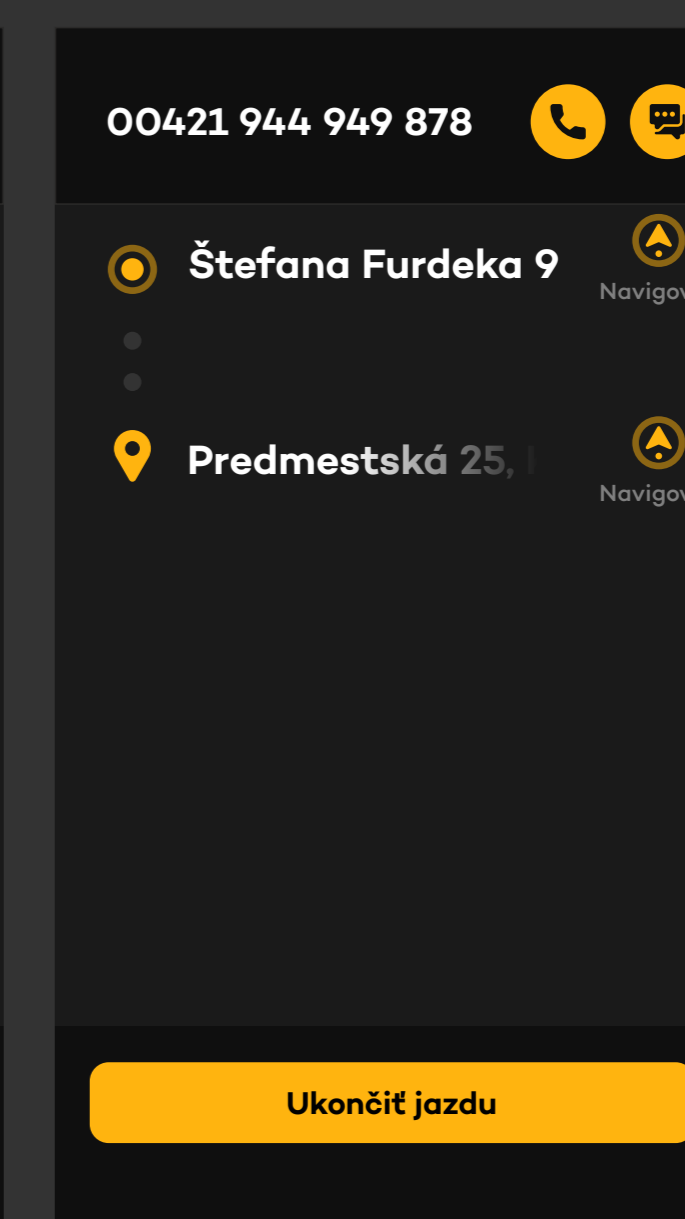

Pre vytvorenie svojich obľubených miest sa musíte prihlásiť.

Do filtra dať poznámku pre vodiča

Kuriér a nákup doplniť

Dostupných zákazníkov: 12
Do 30 km

Časová objednávka - informácia ukázaný čas príchodu k miestu nástupu