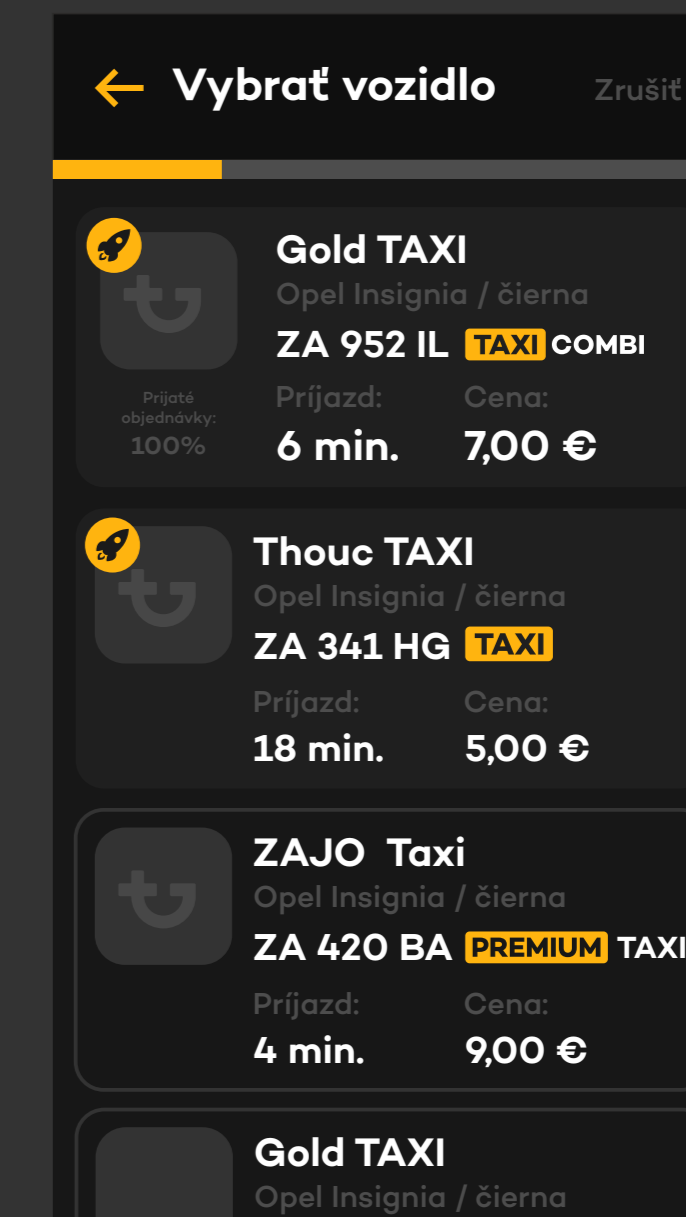

Pre vytvorenie svojich obľubených miest sa musíte prihlásiť.

Do filtra dať poznámku pre vodiča

Kuriér a nákup doplniť

Dostupných zákazníkov: 12
Do 30 km

Časová objednávka - informácia ukázaný čas príchodu k miestu nástupu