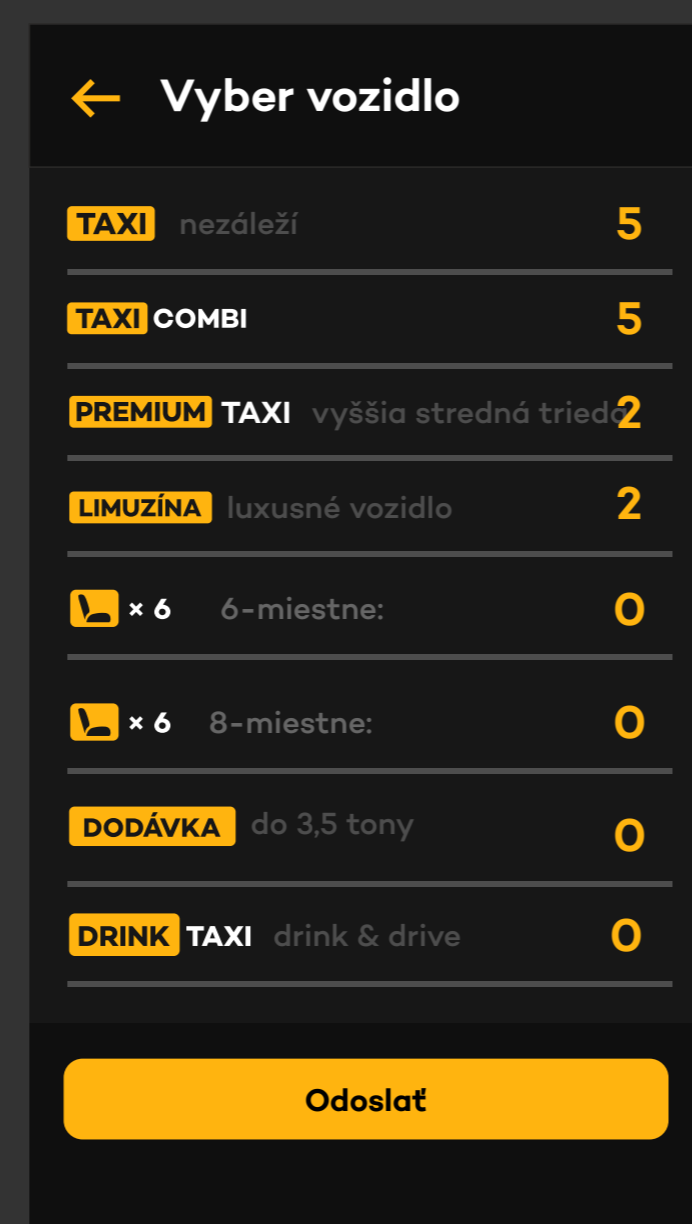

Pre vytvorenie svojich obľubených miest sa musíte prihlásiť.

Do filtra dať poznámku pre vodiča

Kuriér a nákup doplniť

Dostupných zákazníkov: 12
Do 30 km

Časová objednávka - informácia ukázaný čas príchodu k miestu nástupu