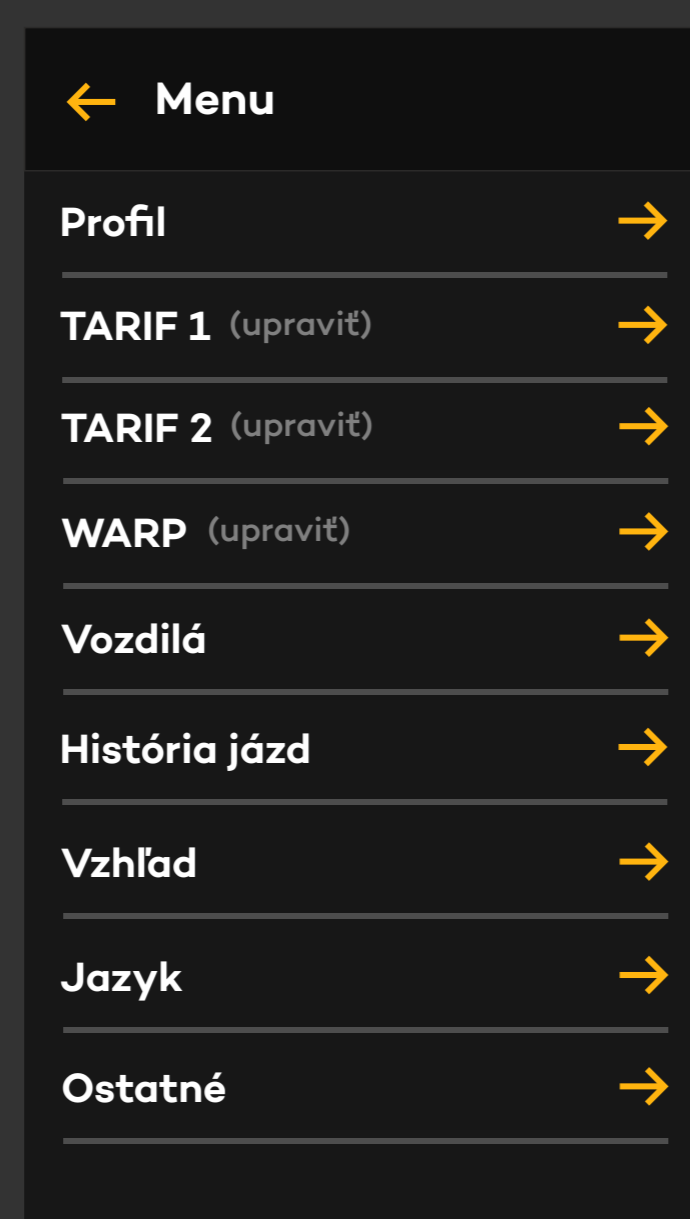

Pre vytvorenie svojich obľubených miest sa musíte prihlásiť.

Do filtra dať poznámku pre vodiča

Kuriér a nákup doplniť

Dostupných zákazníkov: 12
Do 30 km

Časová objednávka - informácia ukázaný čas príchodu k miestu nástupu